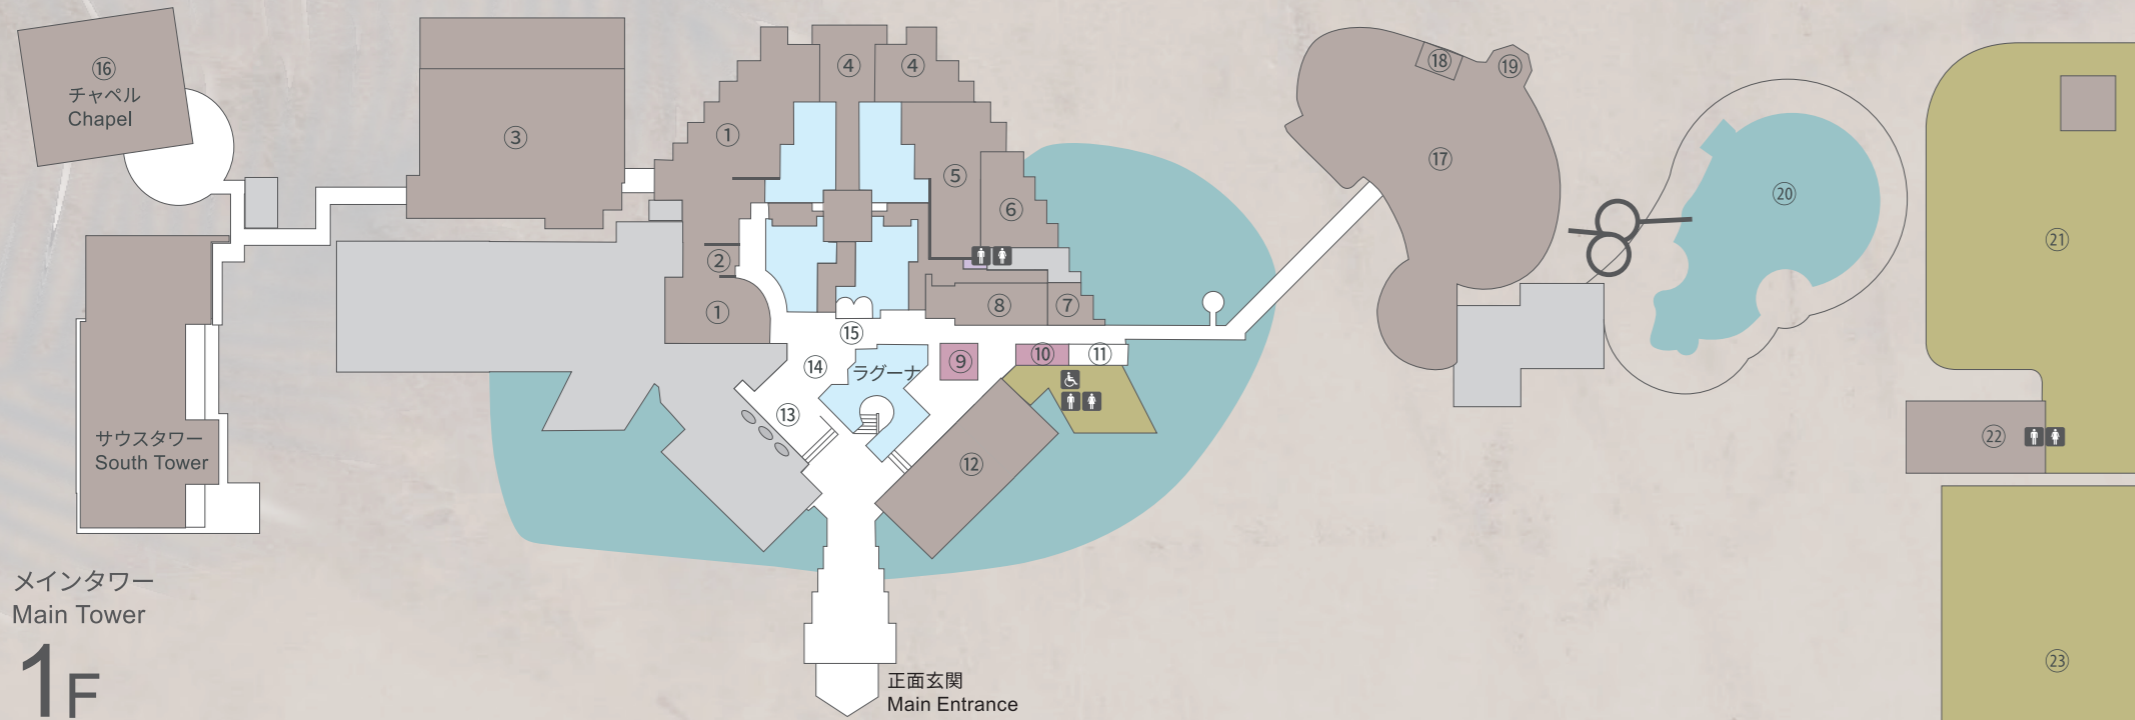

Resort Map

リゾートマップ

メインタワー
Main Tower

1F

- ①ダイニングルーム[センス] Dining Room SENSES
- ②キッズコーナー(センス内) Kids Play Area (SENSES)
- ③ザ・グリル The Grill
- ④サンセットバー&テラス Sunset Bar & Terrace
- ⑤ゲームルームあしびなー Ashibina Fun Place
- ⑥サンマリーナサーキット Sunmarina Circuit
- ⑦カラオケ島唄 ShimaUta Karaoke
- ⑧キッズプレイエリア ザ・コブ The Cove Kids Play Area
- ⑨手作り工房 Handicraft Room
- ⑩インターネット & ゲーム Internet & Game
- ⑪喫煙コーナー Smoking Area
- ⑫ギフト・コンビニエンスストア Gift / Convenience Store
- ⑬フロント Front Desk
- ⑭ロビー Lobby
- ⑮エレベーター(2基) Elevators (x2)
- ⑯アートグレイスオーシャンフロントガーデンチャペル沖縄
Art Grace Ocean Front Garden Chapel Okinawa
- ⑰ウェルネス&スパ めちぐすい Nuchigusui Fun, Wellnes & Spa
- ⑱ビーチプレイカウンター(1F) Beach Play Counter (1F)
- ⑲メガジップ&ゴーフール MegaZIP & GoFALL
- ⑳ウォータースライダー&ガーデンプール Waterslides & Garden Pool
- ㉑ミニゴルフ Mini Golf
- ㉒ロッカー&更衣室 Locker & Changing Room
- ㉓テニス&バスケットコート Tennis & Basketball Courts
- ㉔宴会場(ブーゲンビリア) Banquet Hall "Bougainvillea"
- ㉕会議室(サンダンカ) Conference Room "Sandanka"
- ㉖ブライダルサロン Bridal Salon

Main Tower Floor Guide

メインタワーフロアガイド